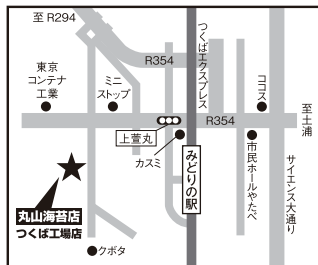

### 空クジなし! 福引大会

総数約4,000本の景品をご用意!!  
 3,000円(税込)ごとのお買い上げで  
 1回抽選ができます。

竹に囲まれた  
 和の空間で  
 野点を楽しめます。

農林水産大臣賞 三度の受賞  
**丸山海苔店**

●つくば工場店  
 つくばみらい市福岡2318-5  
 TEL 0297 (52) 7156  
 www.maruyamanori.com

※近くに駐車場をご用意しております。車でお越しの際は専用駐車場をご利用ください。  
 ※袋は有料となりますので、マイバッグをご持参ください。